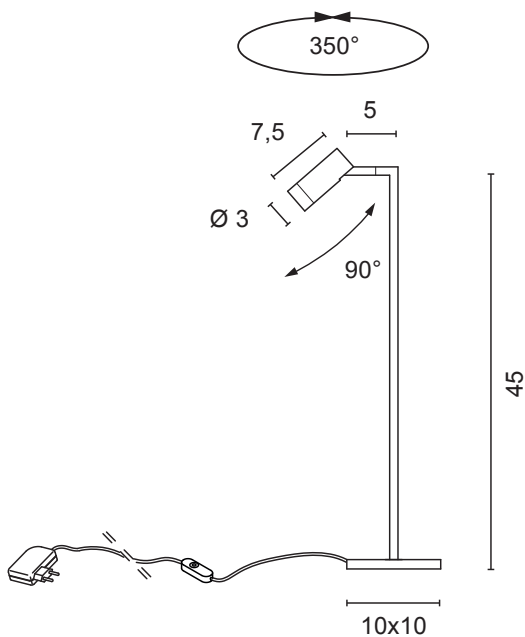

## scheda tecnica - data sheet

## Dimensioni - Dimensions

modello: model:	<b>FARO</b>		
codice: code:	<b>2525</b>		
design:	LUX Studio		
anno - year:	2023		
tipologia: tipology:	lampada da tavolo orientabile e dimmerabile adjustable and dimmable table lamp		
materiali: materials:	struttura in metallo ed alluminio metal and aluminum structure		
luce: light:	diretta direct		
sorgente luminosa: light sources:	LED code		LED color
	<b>/W</b>	LED 5,9W 1060lm	4000K
	<b>/WW</b>	LED 5,9W 1030lm	3000K
	<b>/XW</b>	LED 5,9W 969lm	2700K
life	> 50.000 h		
step MacAdam	3		
Indice di Resa Cromatica: Color Rendering Index:	>80		
grado IP - IP grade:	20		
peso netto - net weight:	0,95 Kg		
finiture - finishes:	<b>.01</b> bianco	<b>.01</b> white	
	<b>.02</b> nero	<b>.02</b> black	
optionals:	<b>0267/S</b> frangiluce - louvre		
marcatura: marking:	<b>CE</b>		
simboli costruttivi: symbols:			